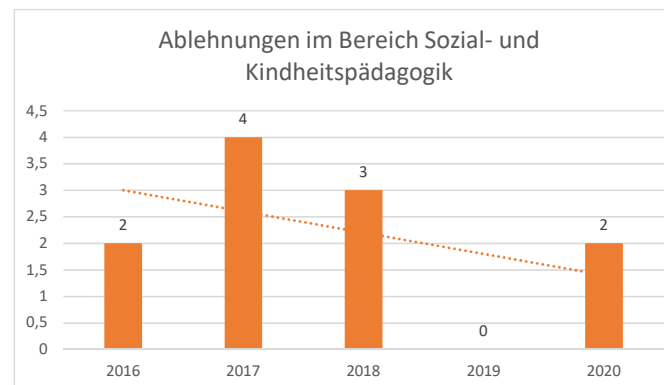

Anträge	Kindheitspädagogik	Sozialpädagogik	Gesamte Anträge
2016	5	80	85
2017	18	115	133
2018	10	110	120
2019	11	97	108
2020	21	106	127
Gesamt	65	508	573

Rücknahmen	
2016	2
2017	4
2018	3
2019	0
2020	2

Anträge aus dem Ausland	
Österreich	9
Bosnien und	7
Tschechisch	4
Italien	1
Luxemburg	1
Schweiz	1
Slowakische	1
Zypern	1
<b>Gesamt</b>	<b>25</b>