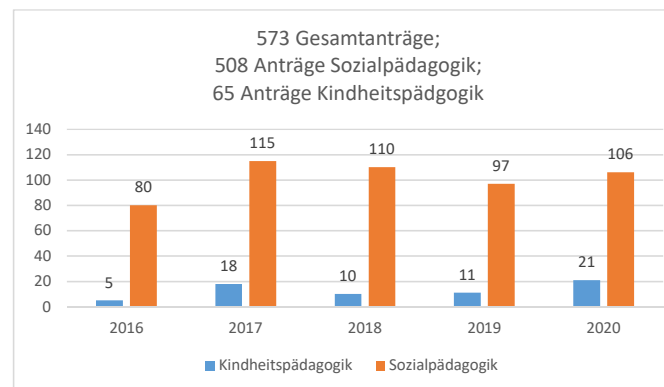

Anträge	Kindheitspädagogik	Sozialpädagogik	Gesamte Anträge
2016	5	80	85
2017	18	115	133
2018	10	110	120
2019	11	97	108
2020	21	106	127
Gesamt	65	508	573

Rücknahmen	
2016	2
2017	4
2018	3
2019	0
2020	2

Anträge aus dem Ausland	
Österreich	9
Bosnien und	7
Tschechisch	4
Italien	1
Luxemburg	1
Schweiz	1
Slowakische	1
Zypern	1
<b>Gesamt</b>	<b>25</b>